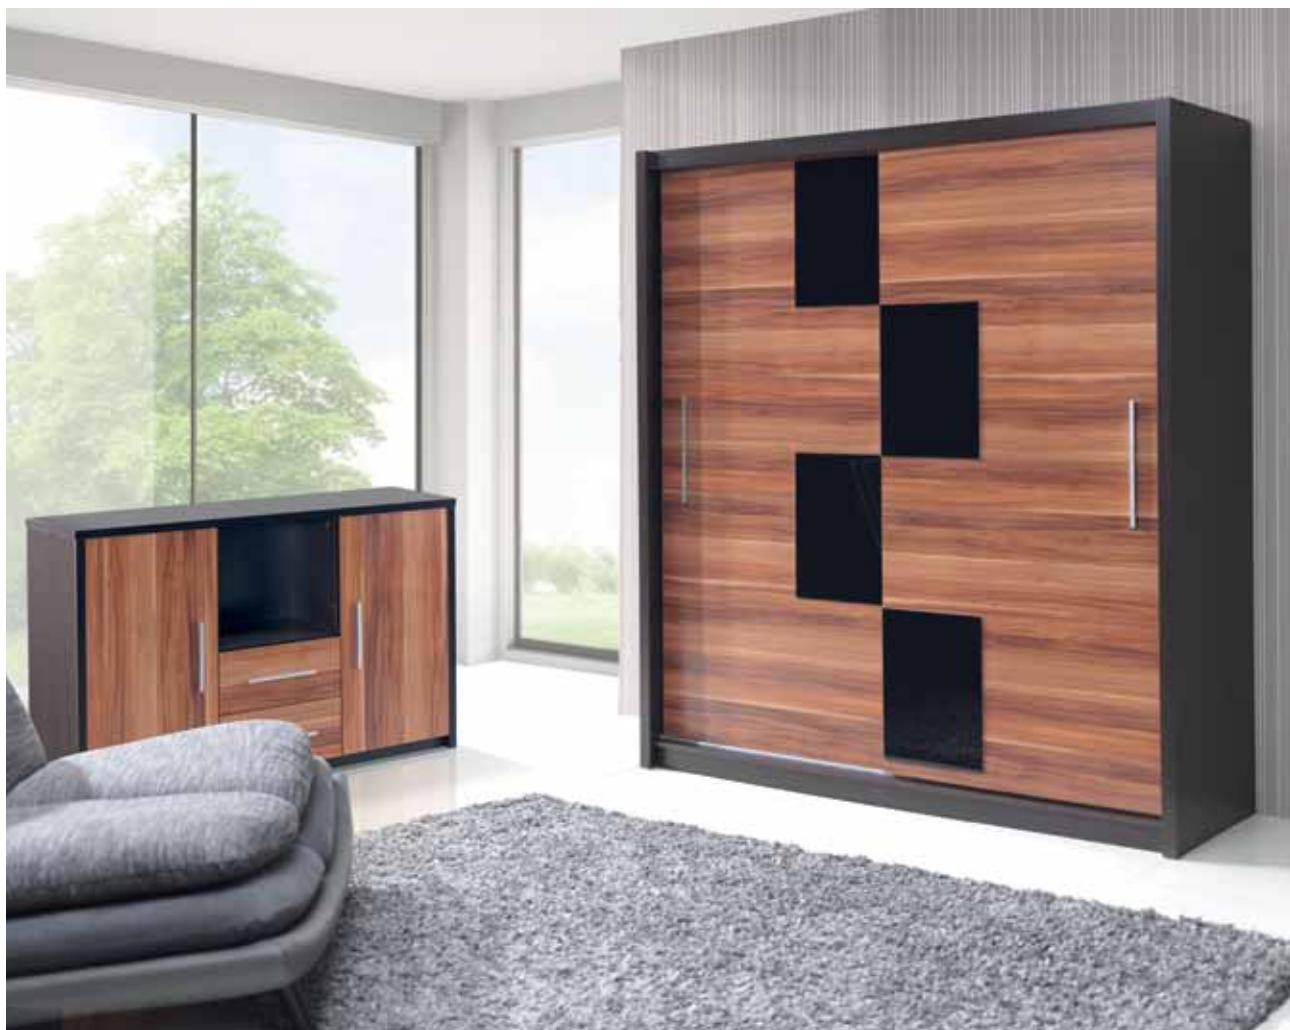

szafy • komody fast

Gugata

# SZAFY FAST 180

szafy fast

FAST 7 wymiary W - 181 H - 200 D - 60

FAST 1 wymiary W - 181 H - 200 D - 60

FAST 2 wymiary W - 181 H - 200 D - 60

wardrobes

FAST 3 wymiary W - 181 H - 200 D - 60

FAST 4 wymiary W - 181 H - 200 D - 60

FAST 5 wymiary W - 181 H - 200 D - 60

FAST 6 wymiary W - 91 H - 200 D - 60

szafa FAST 180

szafa FAST 90

półki dostępne  
do szaf FAST 180